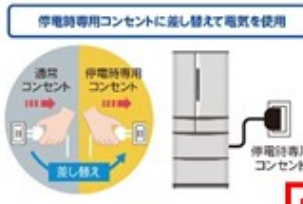

エネファーム

台風や地震の備えに、自宅で発電しませんか？

停電時でも継続して最大約700Wの電気をつくる 給湯機能付き家庭用発電機です

54%
省エネ

- ・FT4222ARSAW6CZ
オープン価格
- ・FCCS07C2NJ
オープン価格
- ・RC-F156PEW-1 AI-FCN
オープン価格

【700Wで使用できる電化製品と設備の一例】

※各メーカーの仕様や電力消費量により、使用できる電化製品や設備は異なります。停電時の最大発電量はエネファームの仕様により異なります。詳しくは各メーカーカタログをご確認ください。

安心の10年保証

販売価格

1,005,000円 (税込)

標準工事費・部材費別

※エネファームは大阪ガス株式会社、東京ガス株式会社、ENEOS株式会社の登録商標です。

ビルトインコンロ+レンジフード

Paloma セット購入で3合炊き炊飯鍋プレゼント!!

FACEIS GRAND
・PD-893WS-U75GP
メーカー希望小売価格 ¥280,500(税込)