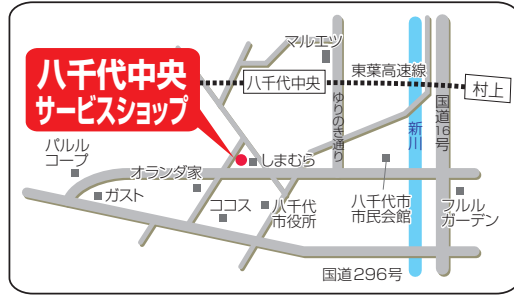

給湯付風呂釜

Rinnai ECOジョー
RUF-K246SAW
MBC-240V(A)
オープン価格
展示会 セット特価 170,000円 (税込)
標準工事費・部材費別

ユニットバス・システムキッチン・トイレなどお気軽にご相談下さい お家のリフォームも承っております!!

TOTO HTV1616
大特価 780,000円 (税込)
標準工事費・部材費別

LIXIL Shiera TIALET240
メーカー希望小売価格922,300円(税込)
大特価 553,000円 (税込)
標準工事費・部材費別

蛇口一体型浄水器

スタイリッシュな空間にも合うミニマルデザイン
takagi みず工房 クローレ
節湯C1 節湯B ホース引き出し シングルレバー混合栓(ワンホール)
JY296MN-9NTF
入れ忘れ防止機能搭載
高除去性能タイプを 初回洗浄カートリッジとして付属
適合する洗浄カートリッジ

16+2物質除去
16 物質除去
7 物質除去

GOOD DESIGN
メーカー希望小売価格55,000円(税込)
展示会 特価 38,500円 (税込)
標準工事費・部材費別

展示会限定割 ガスコード1mプレゼント!!
ガスファンヒーター購入で現在ご使用の暖房器具下取りします **2,200円** (税込) 割引
はじめて割 暖房機、新規購入のお客様 **11,000円** (税込) 割引
かいかえ割 暖房機、買替のお客様 **5,500円** (税込) 割引
ほっと割 新規ガス栓増設と暖房機購入のお客様 **16,500円** (税込) 割引
※SRC-365Eはすべての割引対象外です ※大多喜ガスをご利用のお客様のみ対象となります

新規ご契約限定キャンペーン!!
新規お申込みで **大多喜ガスの電気基本料金 3ヶ月無料!**
器具購入と新規同時契約で 更に 6,600円 (税込) 割引!!
小売電気事業者:大多喜ガス株式会社 登録番号A0503
当日のみ(展示会2日間限り) ギフト券プレゼント

●器具購入と新規同時契約	5,000円分	切替のシミュレーションで500円分のQUOカードプレゼント致します
●電気契約のみ	3,000円分	

※大多喜ガスご利用のお客様に限りです

ガスファンヒーター
Rinnai A-style
RC-A4401NP
赤外線リモコン付き
メーカー希望小売価格100,650円(税込)
58,000円 (税込)
※プラスマクラスターロゴおよびプラスマクラスター、Plasmaclusterはシャープ株式会社の登録商標です。
Rinnai シンプルタイプ
SRC-365E
通常販売価格30,000円(税込)のところ
10台限定 26,000円 (税込)
※SRC-365Eはすべての割引対象外です オープン価格

大多喜ガス 八千代中央サービスショップ
(株)ダイヨー 八千代市大和田新田346
千産千消天然ガス **OTAKI GAS**

営業時間 / 9:00~17:00 (電話受付9:00~17:30)
定休日 / 日曜、祝祭日 (電話受付・訪問作業は可)

0120-36-0808

※詳しい仕様、標準工事の内訳については、当日店頭にてご確認ください。※お客様宅の構造等により、別途費用がかかる場合がございます。又、工事自体ができない場合がございます。